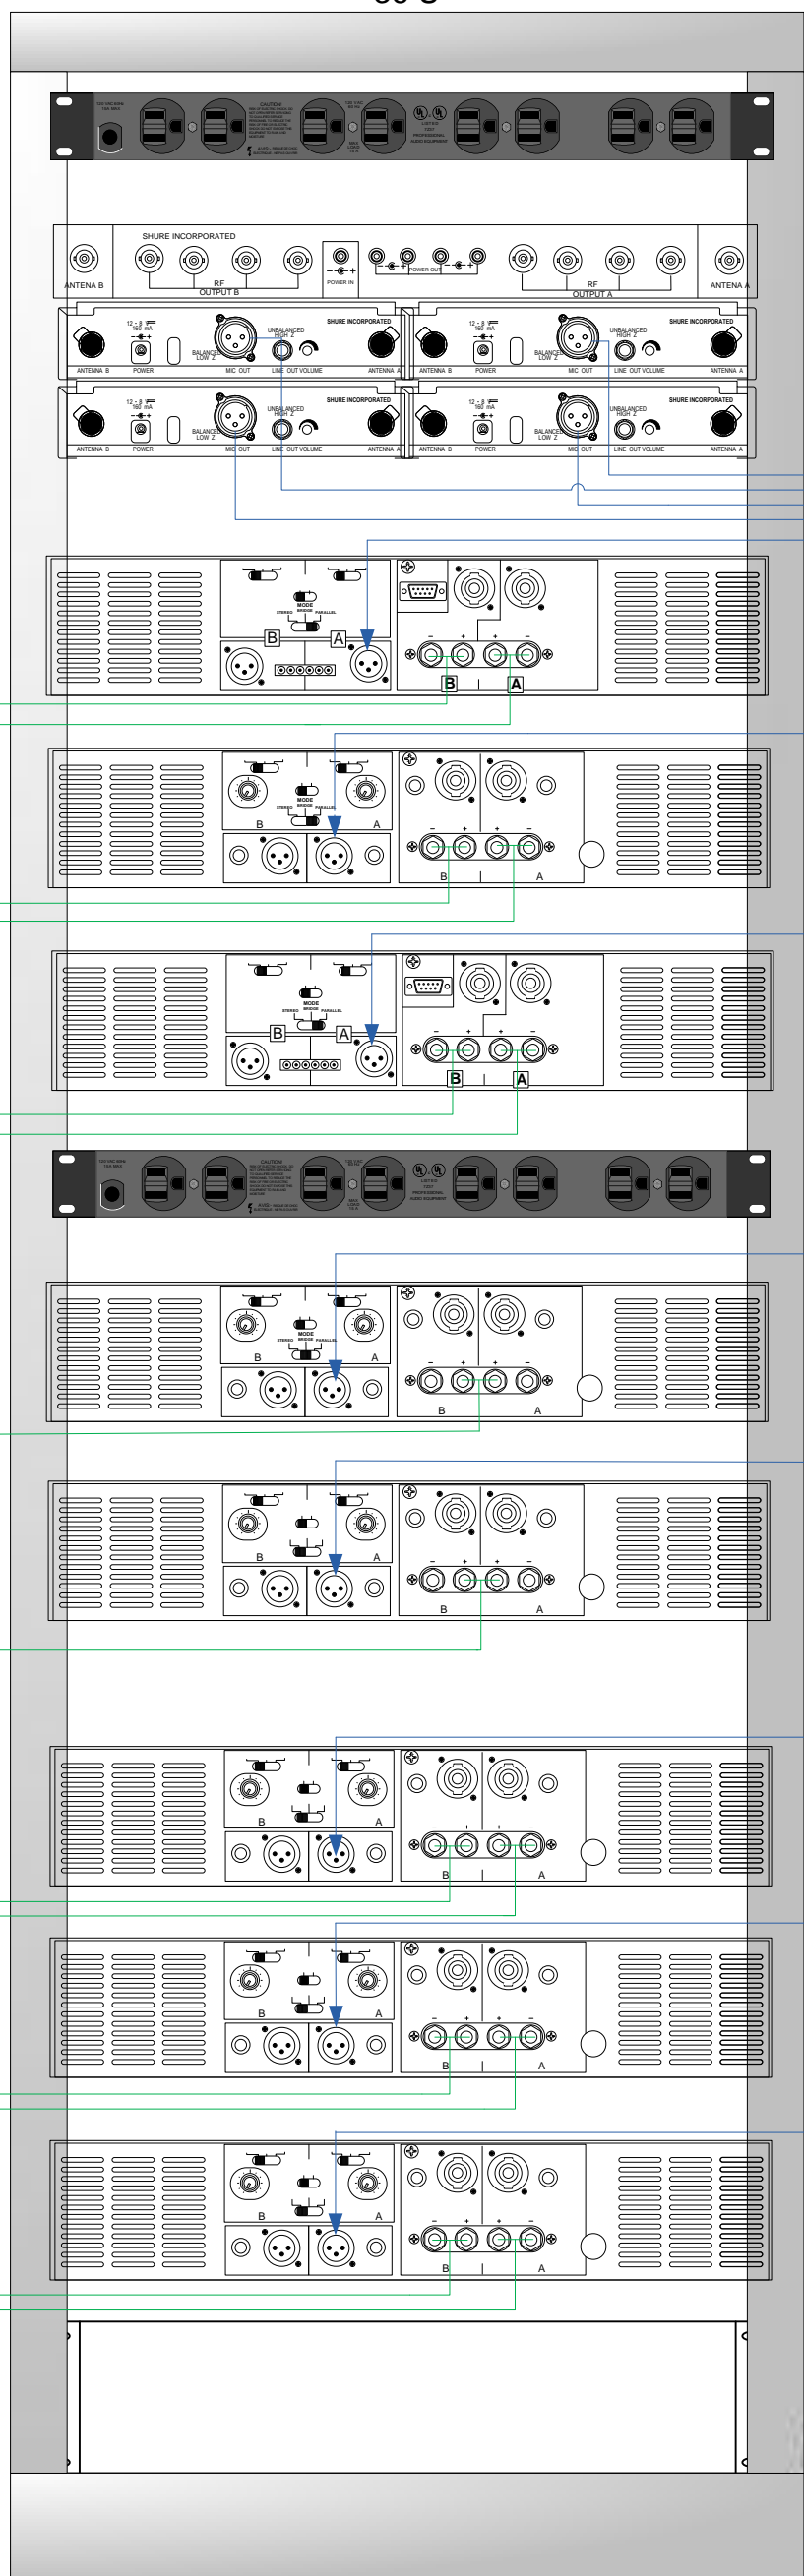

36 U

FRONT LEFT

FRONT CENTER

FRONT RIGHT

SW LEFT

SW RIGHT

SURROUND LEFT

SURROUND RIGHT

SURROUND BACK

15 U

AUDIO	
—	ALTAVOZ
—	COAXIAL DIGITAL
—	ANALOGO L/R
—	DIGITAL HDMI
—	CAT 5
—	ANALOGO ESTEREO
—	ANALOGO MONO
—	XLR BALANCEADO

PROYECTO Actualización equipo de audio Auditorio CUC

CONEXIÓN AUDIO/VIDEO

REALIZADO : MJSV

FECHA: 20/JUNIO/2013
 ACTUALIZACIÓN: 20/Agosto/2013
 UNIDAD: N/A
 HOJA: 1 DE 2

FUENTES

MEZCLADORA

PROCESADOR SURROUND

CAJAS DIRECTAS

PROCESADOR

AMPLIFICACIÓN