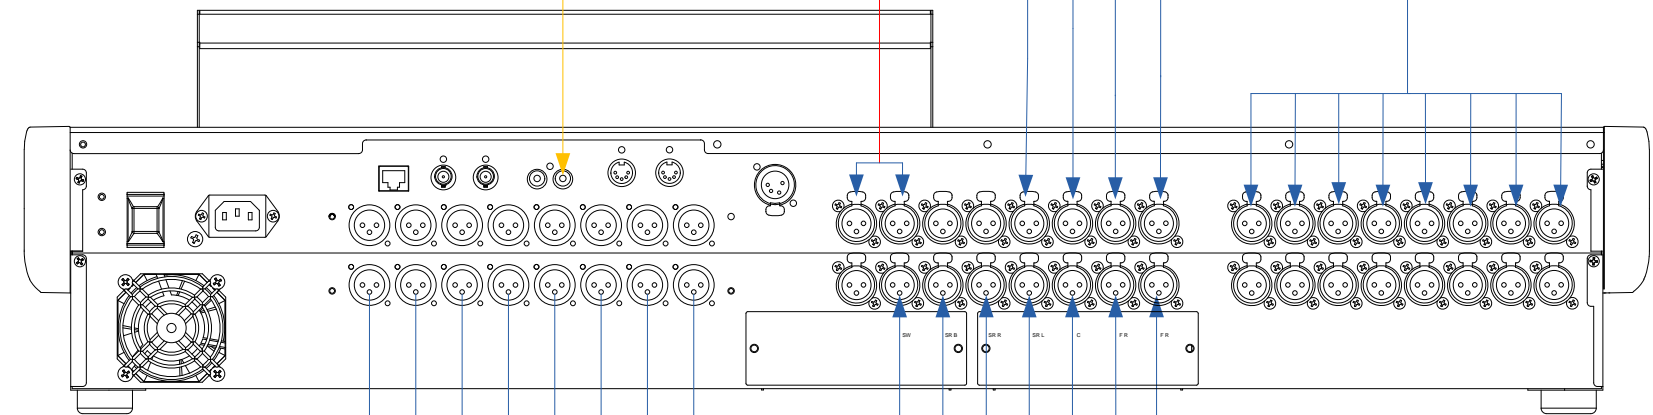

36 U

FRONT LEFT

FRONT CENTER

FRONT RIGHT

SW LEFT

SW RIGHT

SURROUND LEFT

SURROUND RIGHT

SURROUND BACK

15 U

AUDIO	
—	ALTAVOZ
—	COAXIAL DIGITAL
—	ANALOGO L/R
—	DIGITAL HDMI
—	CAT 5
—	ANALOGO ESTEREO
—	ANALOGO MONO
—	XLR BALANCEADO

PROYECTO Actualización equipo de audio Auditorio CUC

CONEXIÓN AUDIO/VIDEO

REALIZADO : MJSV

FECHA: 20/JUNIO/2013
 ACTUALIZACIÓN: 20/Agosto/2013
 UNIDAD: N/A
 HOJA: 1 DE 2

FUENTES

MEZCLADORA

PROCESADOR SURROUND

CAJAS DIRECTAS

PROCESADOR

AMPLIFICACIÓN