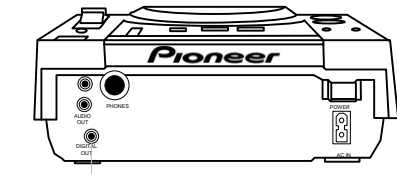

36 U

FRONT LEFT

FRONT CENTER

FRONT RIGHT

SW LEFT

SW RIGHT

SURROUND LEFT

SURROUND RIGHT

SURROUND BACK

15 U

AUDIO	
—	ALTAVOZ
—	COAXIAL DIGITAL
—	ANALOGO L/R
—	DIGITAL HDMI
—	CAT 5
—	ANALOGO ESTEREO
—	ANALOGO MONO
—	XLR BALANCEADO

PROYECTO Actualización equipo de audio Auditorio CUC

CONEXIÓN AUDIO/VIDEO