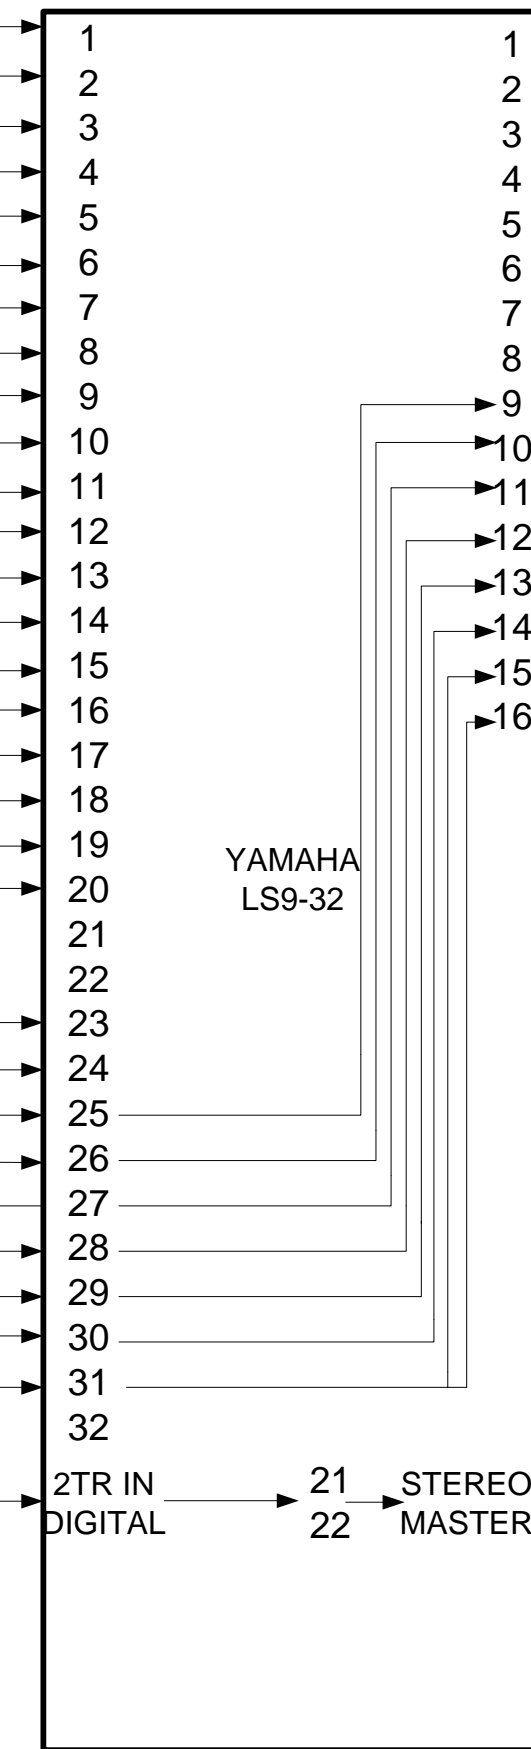

36 U

FRONT LEFT

FRONT CENTER

FRONT RIGHT

SW LEFT

SW RIGHT

SURROUND LEFT

SURROUND RIGHT

SURROUND BACK

15 U

AUDIO	
—	ALTAVOZ
—	COAXIAL DIGITAL
—	ANALOGO L/R
—	DIGITAL HDMI
—	CAT 5
—	ANALOGO ESTEREO
—	ANALOGO MONO
—	XLR BALANCEADO

PROYECTO Actualización equipo de audio Auditorio CUC

CONEXIÓN AUDIO/VIDEO

REALIZADO : MJSV

FECHA: 20/JUNIO/2013
 ACTUALIZACIÓN: 20/Agosto/2013
 UNIDAD: N/A
 HOJA: 1 DE 2

FUENTES

MEZCLADORA

PROCESADOR SURROUND

CAJAS DIRECTAS

PROCESADOR

AMPLIFICACIÓN