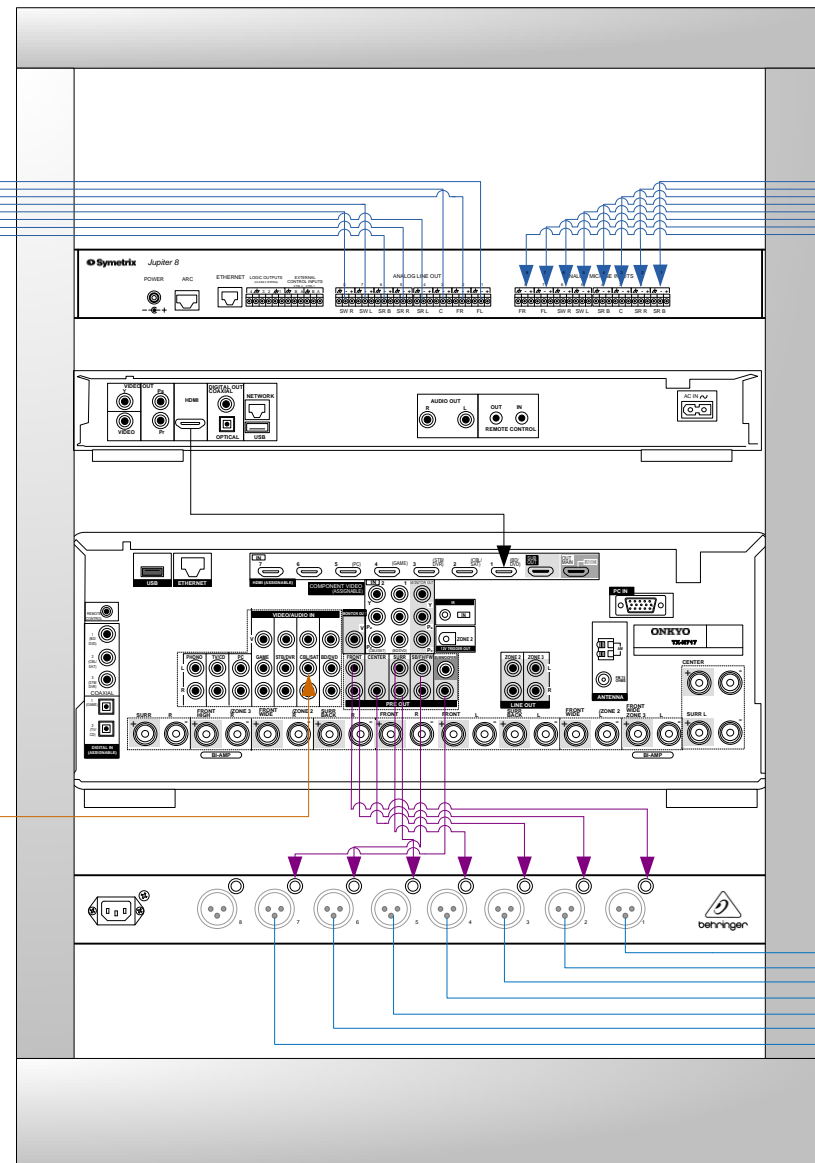

36 U

FRONT LEFT

FRONT CENTER

FRONT RIGHT

SW LEFT

SW RIGHT

SURROUND LEFT

SURROUND RIGHT

SURROUND BACK

15 U

AUDIO	
—	ALTAVOZ
—	COAXIAL DIGITAL
—	ANALOGO L/R
—	DIGITAL HDMI
—	CAT 5
—	ANALOGO ESTEREO
—	ANALOGO MONO
—	XLR BALANCEADO

PROYECTO Actualización equipo de audio Auditorio CUC

CONEXIÓN AUDIO/VIDEO

REALIZADO : MJSV

FECHA: 20/JUNIO/2013
 ACTUALIZACIÓN: 20/Agosto/2013
 UNIDAD: N/A
 HOJA: 1 DE 2

FUENTES

MEZCLADORA

PROCESADOR SURROUND

CAJAS DIRECTAS

PROCESADOR

AMPLIFICACIÓN

PROYECTO: Actualización equipo de audio Auditorio CUC

DIAGRAMA DE FLUJO DE AUDIO

REALIZADO: MJSV

FECHA: 20/JUNIO/2013

ACTUALIZACIÓN: 20/Agosto/2013

UNIDAD: N/A

HOJA: 2 DE 2