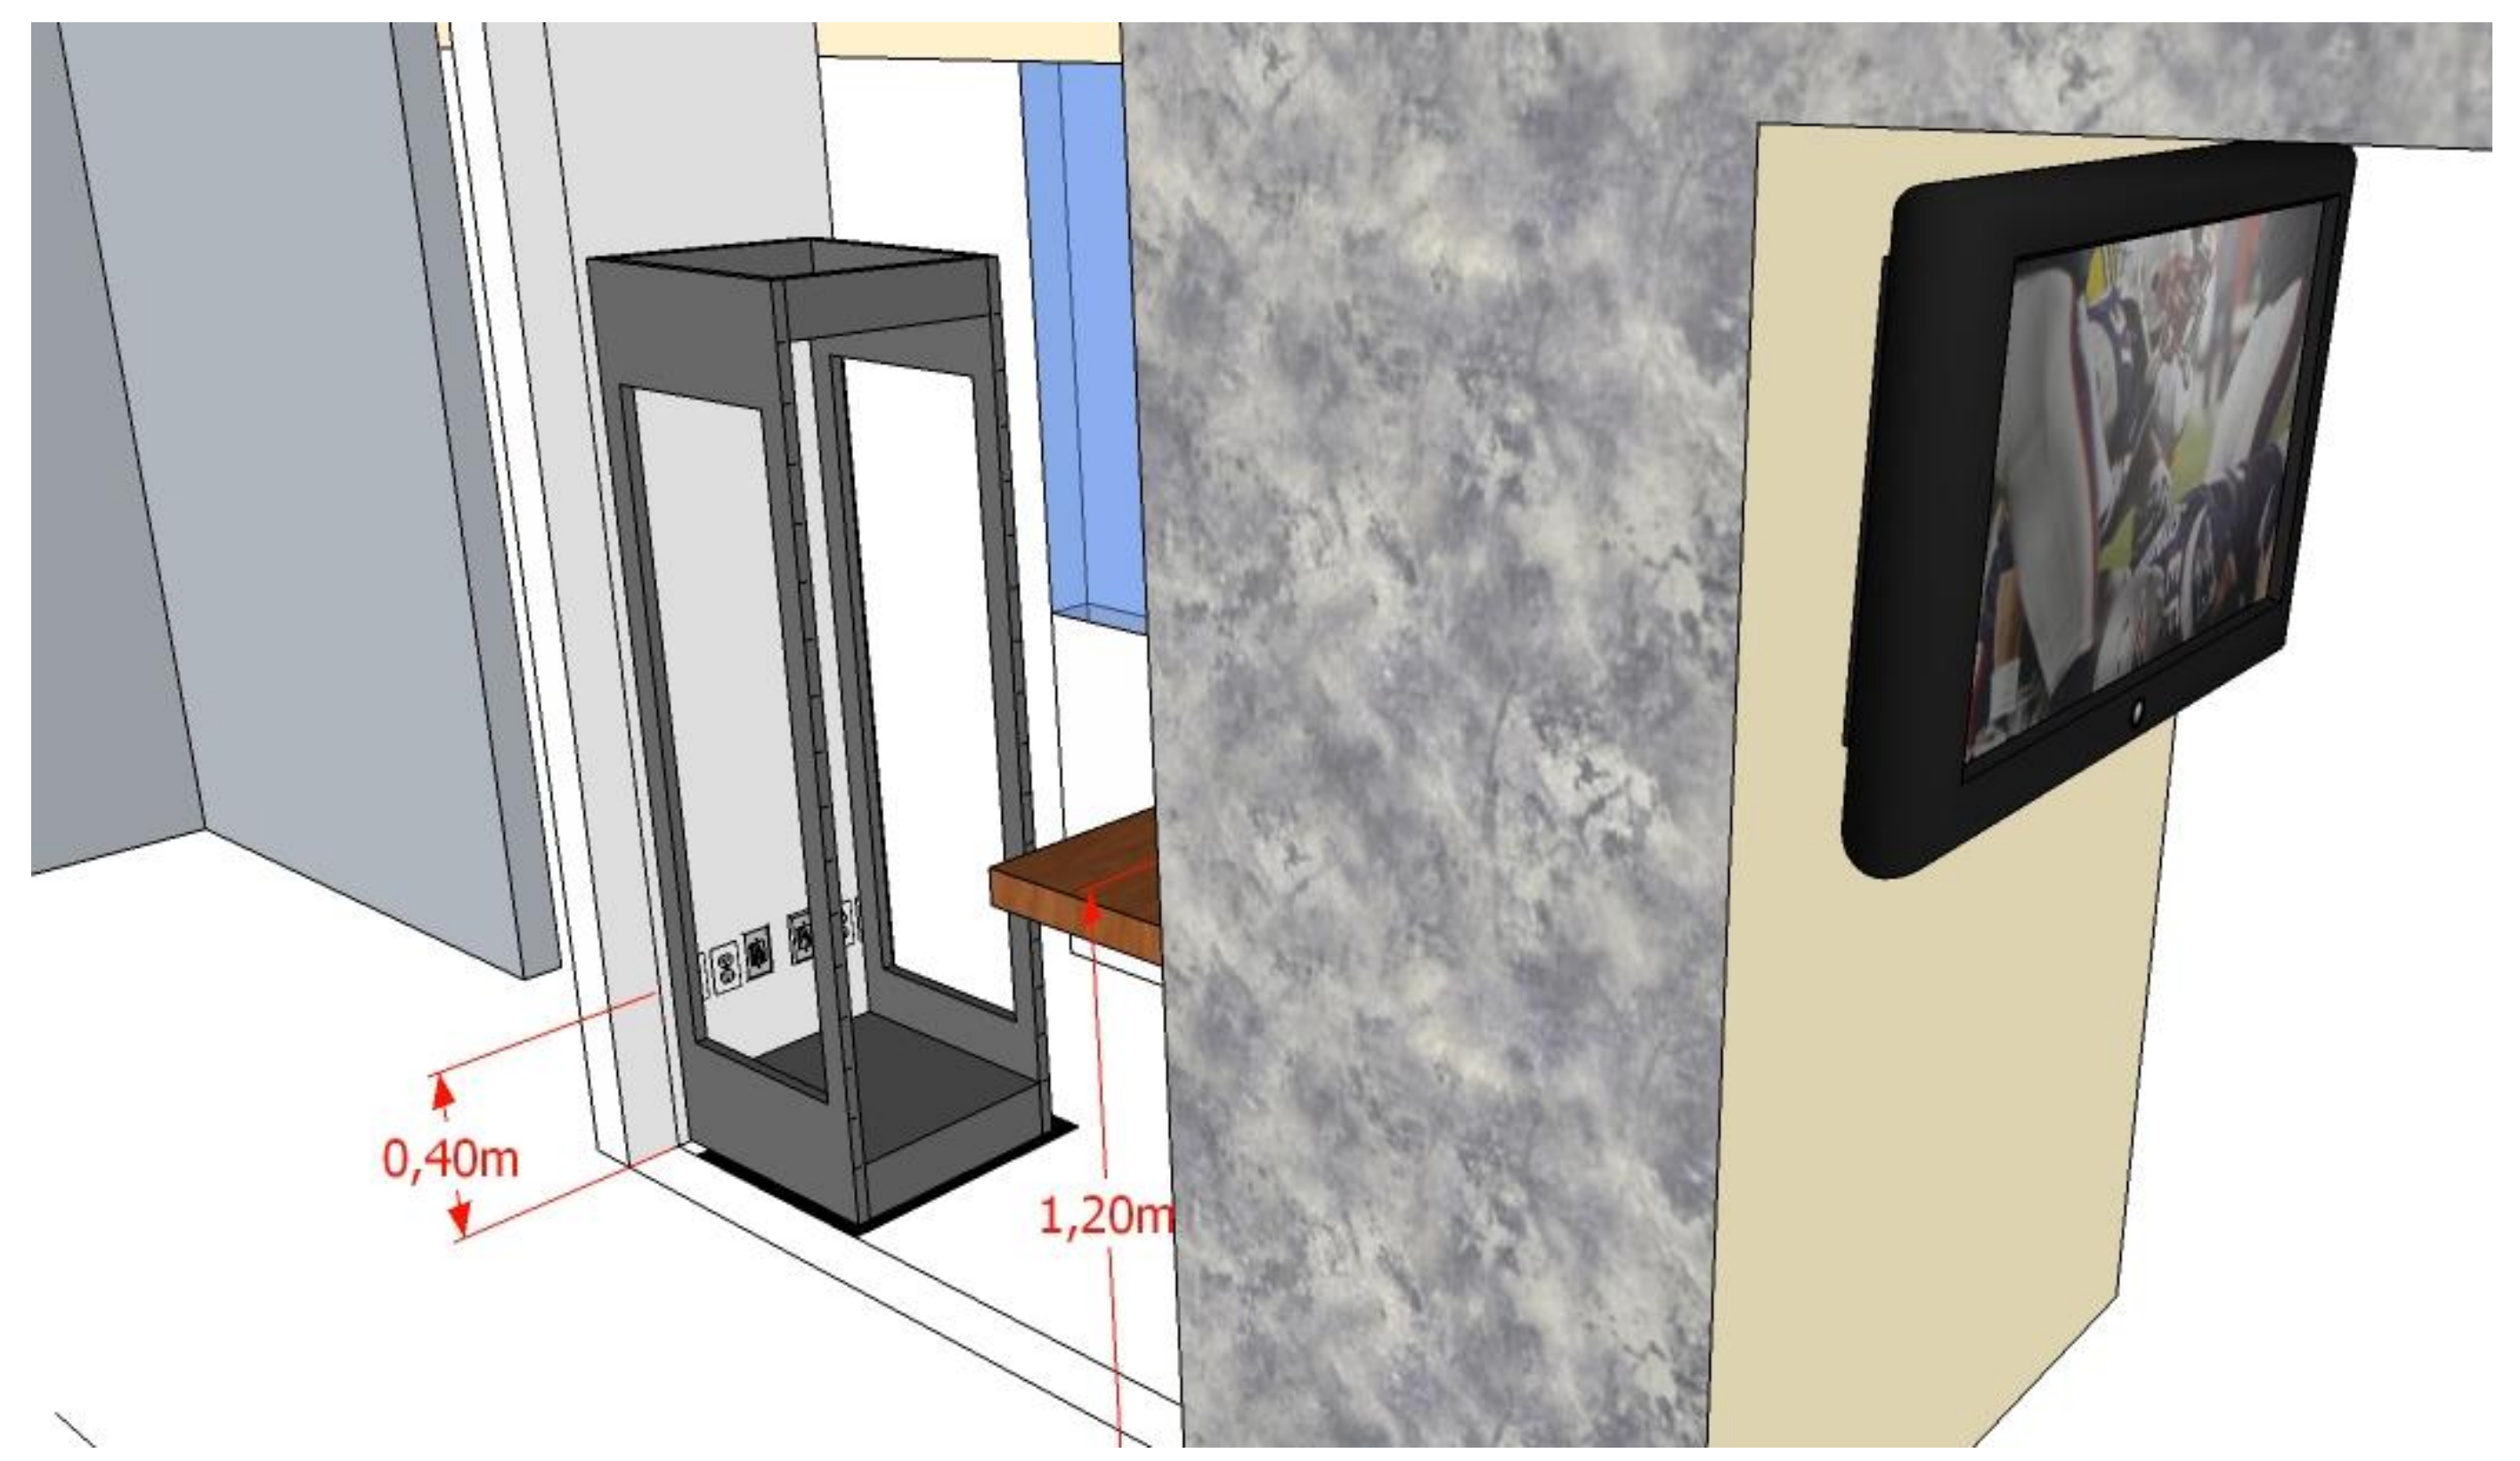

Hooters del Valle DETALLES PARA INSTALACIÓN EN CABINA DE DJ			Dibujo Detalles de registros en cabina (Ubicación Cabina)		REV
Dibujo	ON SOUND				
Fecha	02 de MARZO 2010	Escala	N/A	Hoja	1 de 2

Hooters del Valle DETALLES PARA INSTALACIÓN EN CABINA DE DJ			Dibujo Detalles de registros en cabina (Ubicación Cabina)		REV
Dibujo	ON SOUND		Hoja		1 de 2
Fecha	02 de MARZO 2010	Escala	N/A		