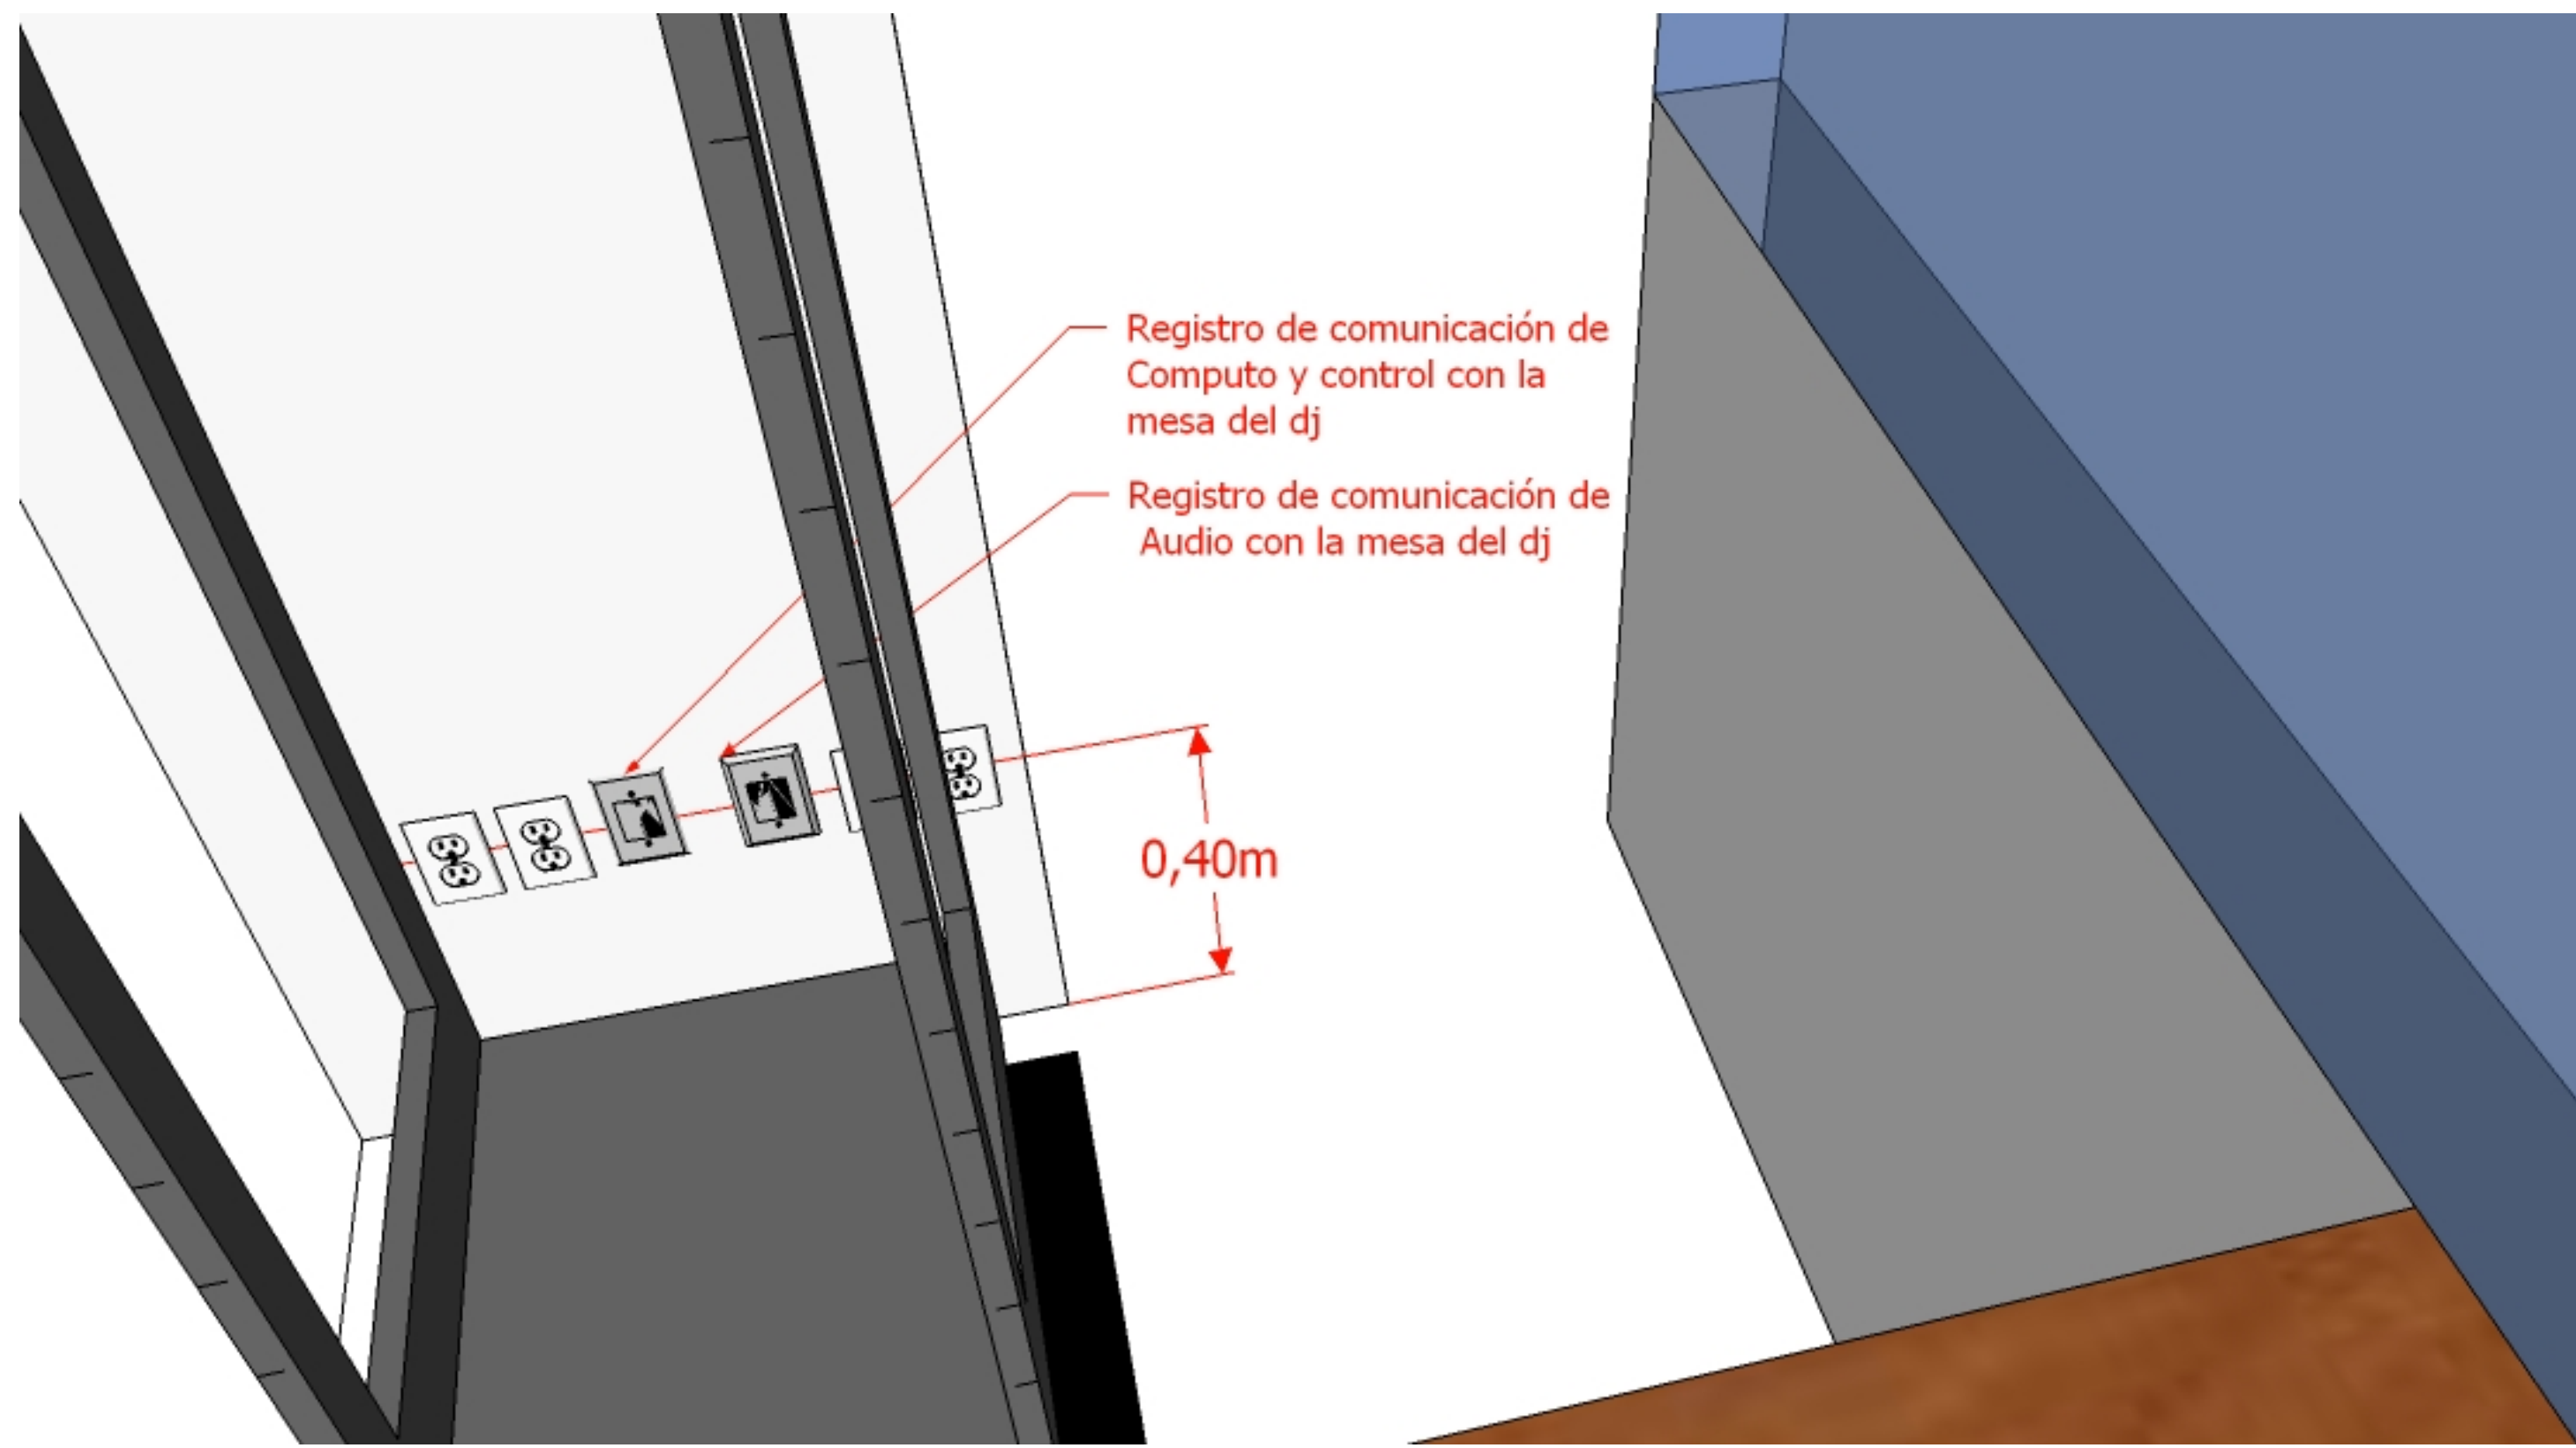

Hooters del Valle DETALLES PARA INSTALACIÓN EN CABINA DE DJ			Dibujo Detalles de registros en cabina (Ubicación Cabina)		REV
Dibujo	ON SOUND				
Fecha	02 de MARZO 2010	Escala	N/A	Hoja	1 de 2

Hooters del Valle DETALLES PARA INSTALACIÓN EN CABINA DE DJ			Dibujo Detalles de registros en cabina (Ubicación Cabina)		REV
Dibujo	ON SOUND		Hoja		1 de 2
Fecha	02 de MARZO 2010	Escala	N/A		