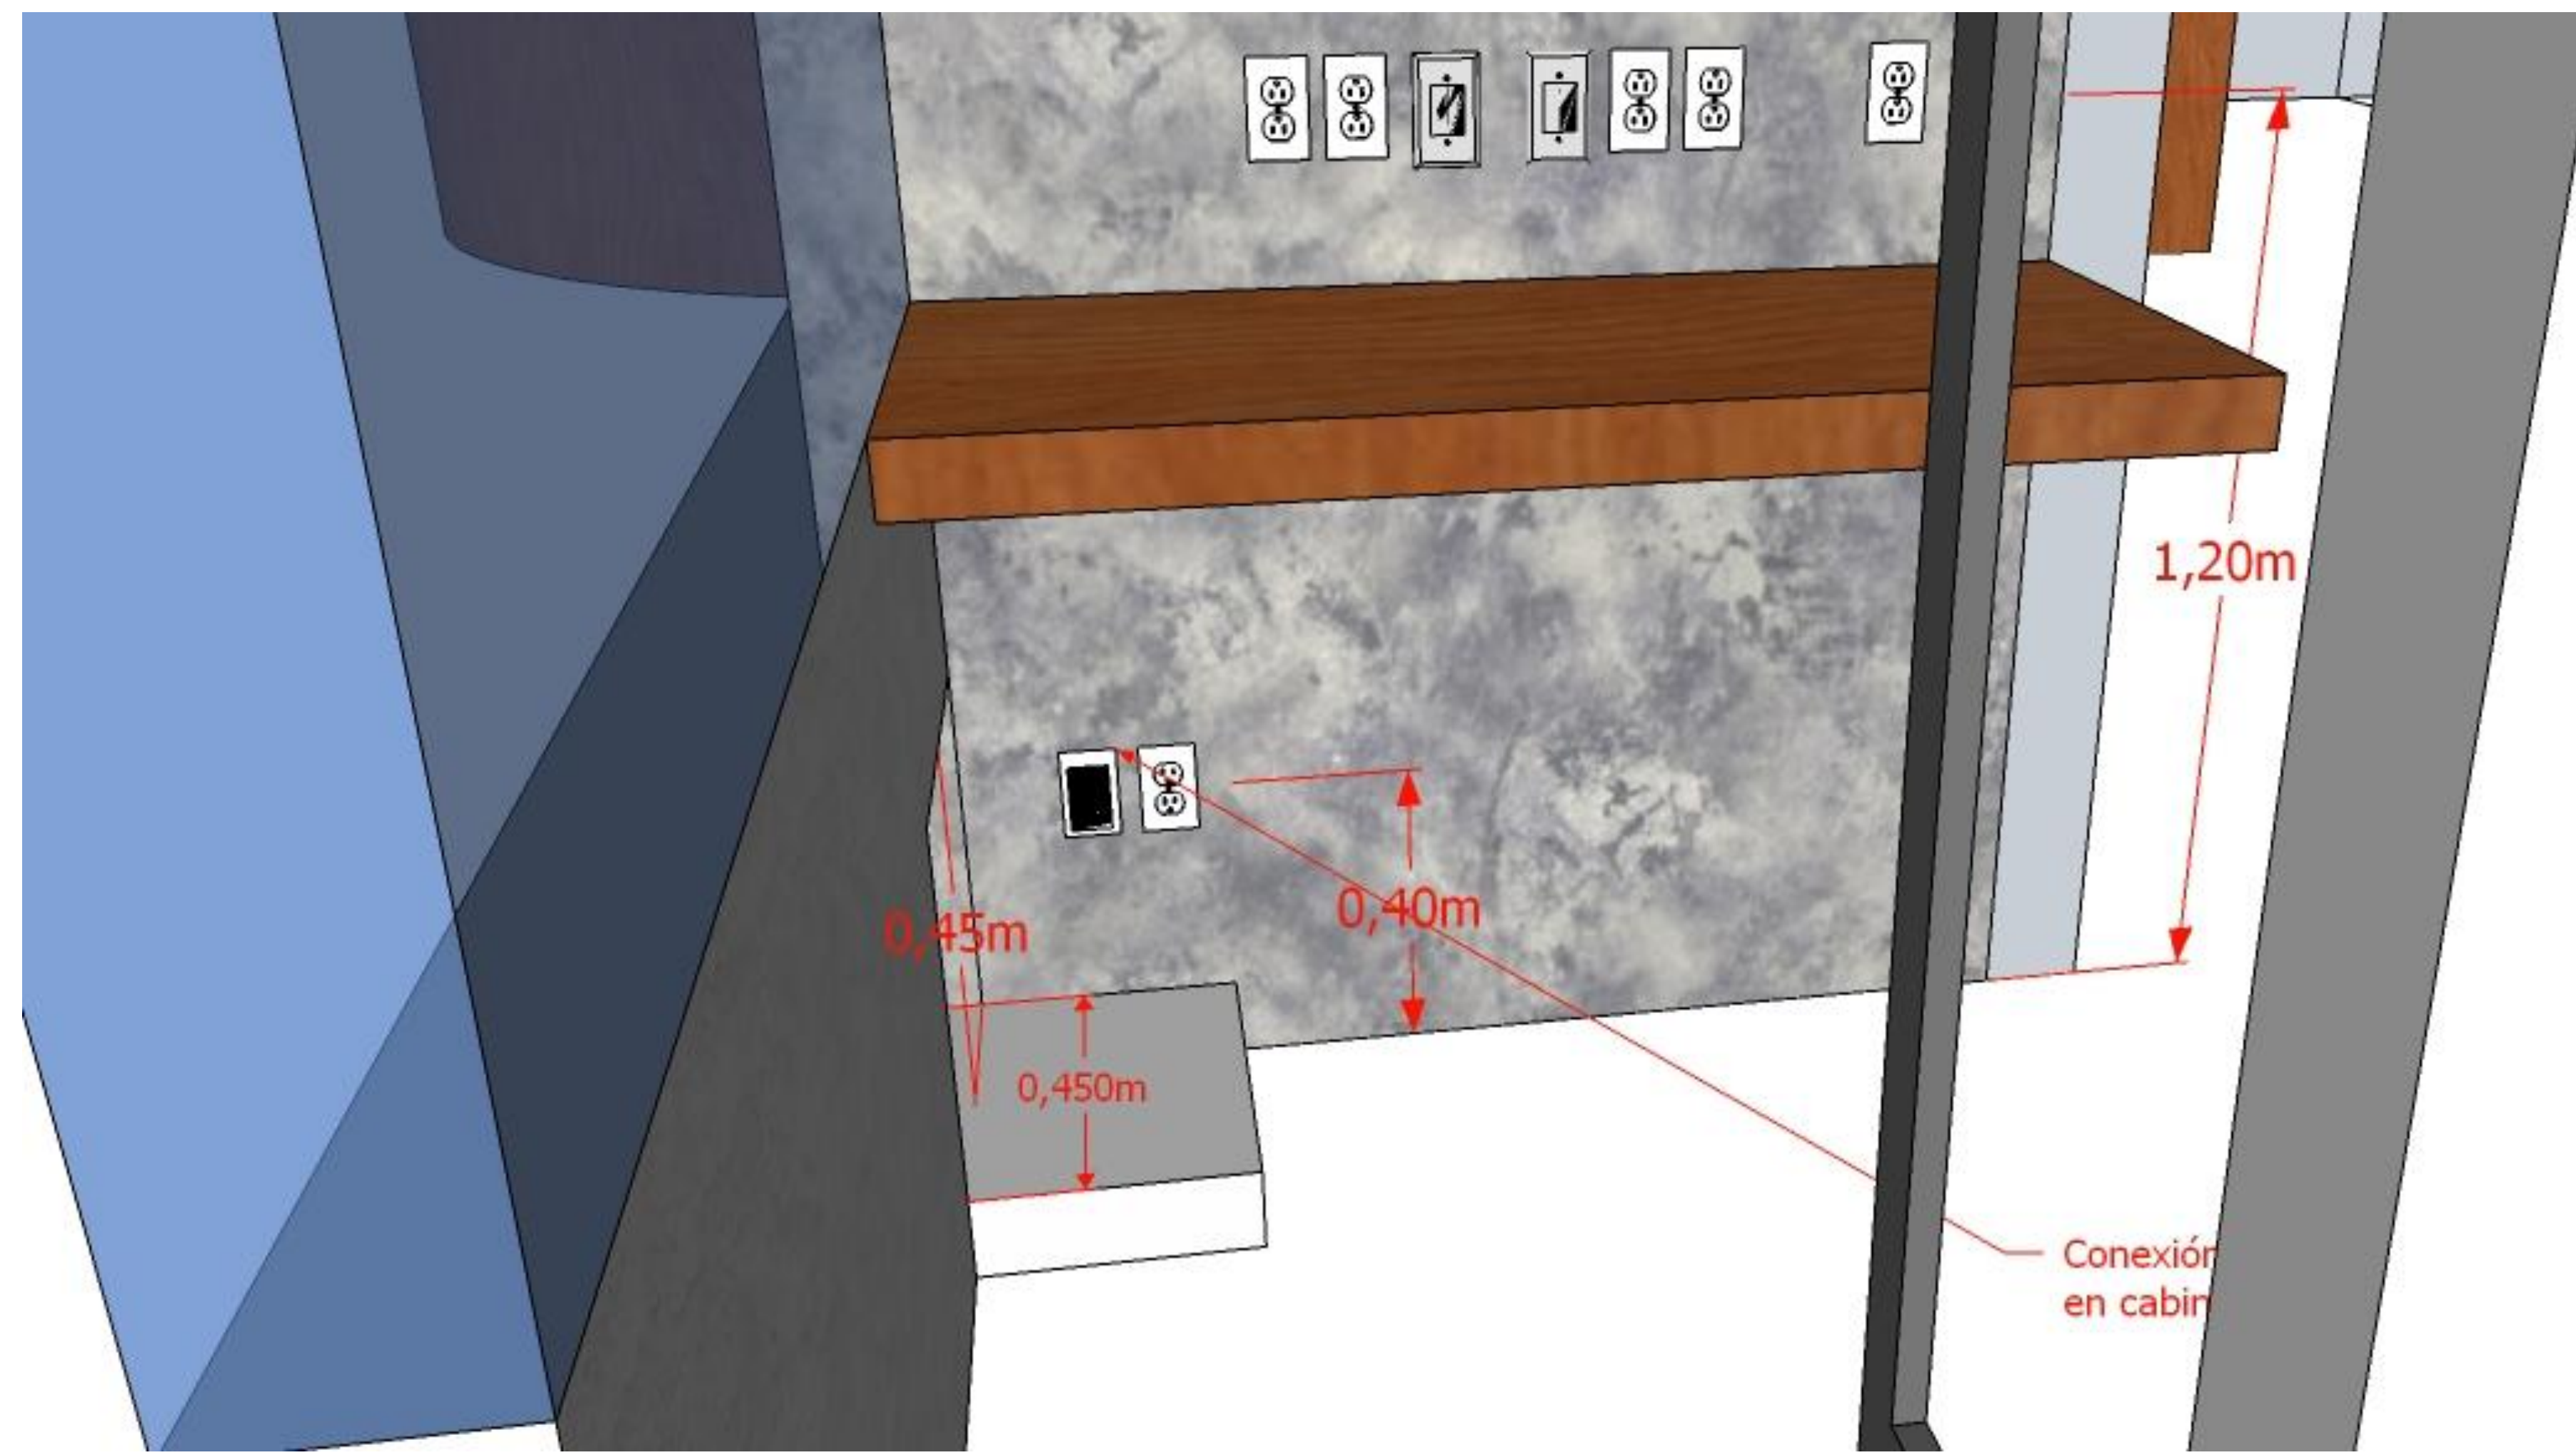

Hooters del Valle DETALLES PARA INSTALACIÓN EN CABINA DE DJ			Dibujo Detalles de registros en cabina (Ubicación Cabina)		REV
Dibujo	ON SOUND				
Fecha	02 de MARZO 2010	Escala	N/A	Hoja	1 de 2

Hooters del Valle DETALLES PARA INSTALACIÓN EN CABINA DE DJ			Dibujo Detalles de registros en cabina (Ubicación Cabina)		REV
Dibujo	ON SOUND		Hoja		1 de 2
Fecha	02 de MARZO 2010	Escala	N/A		