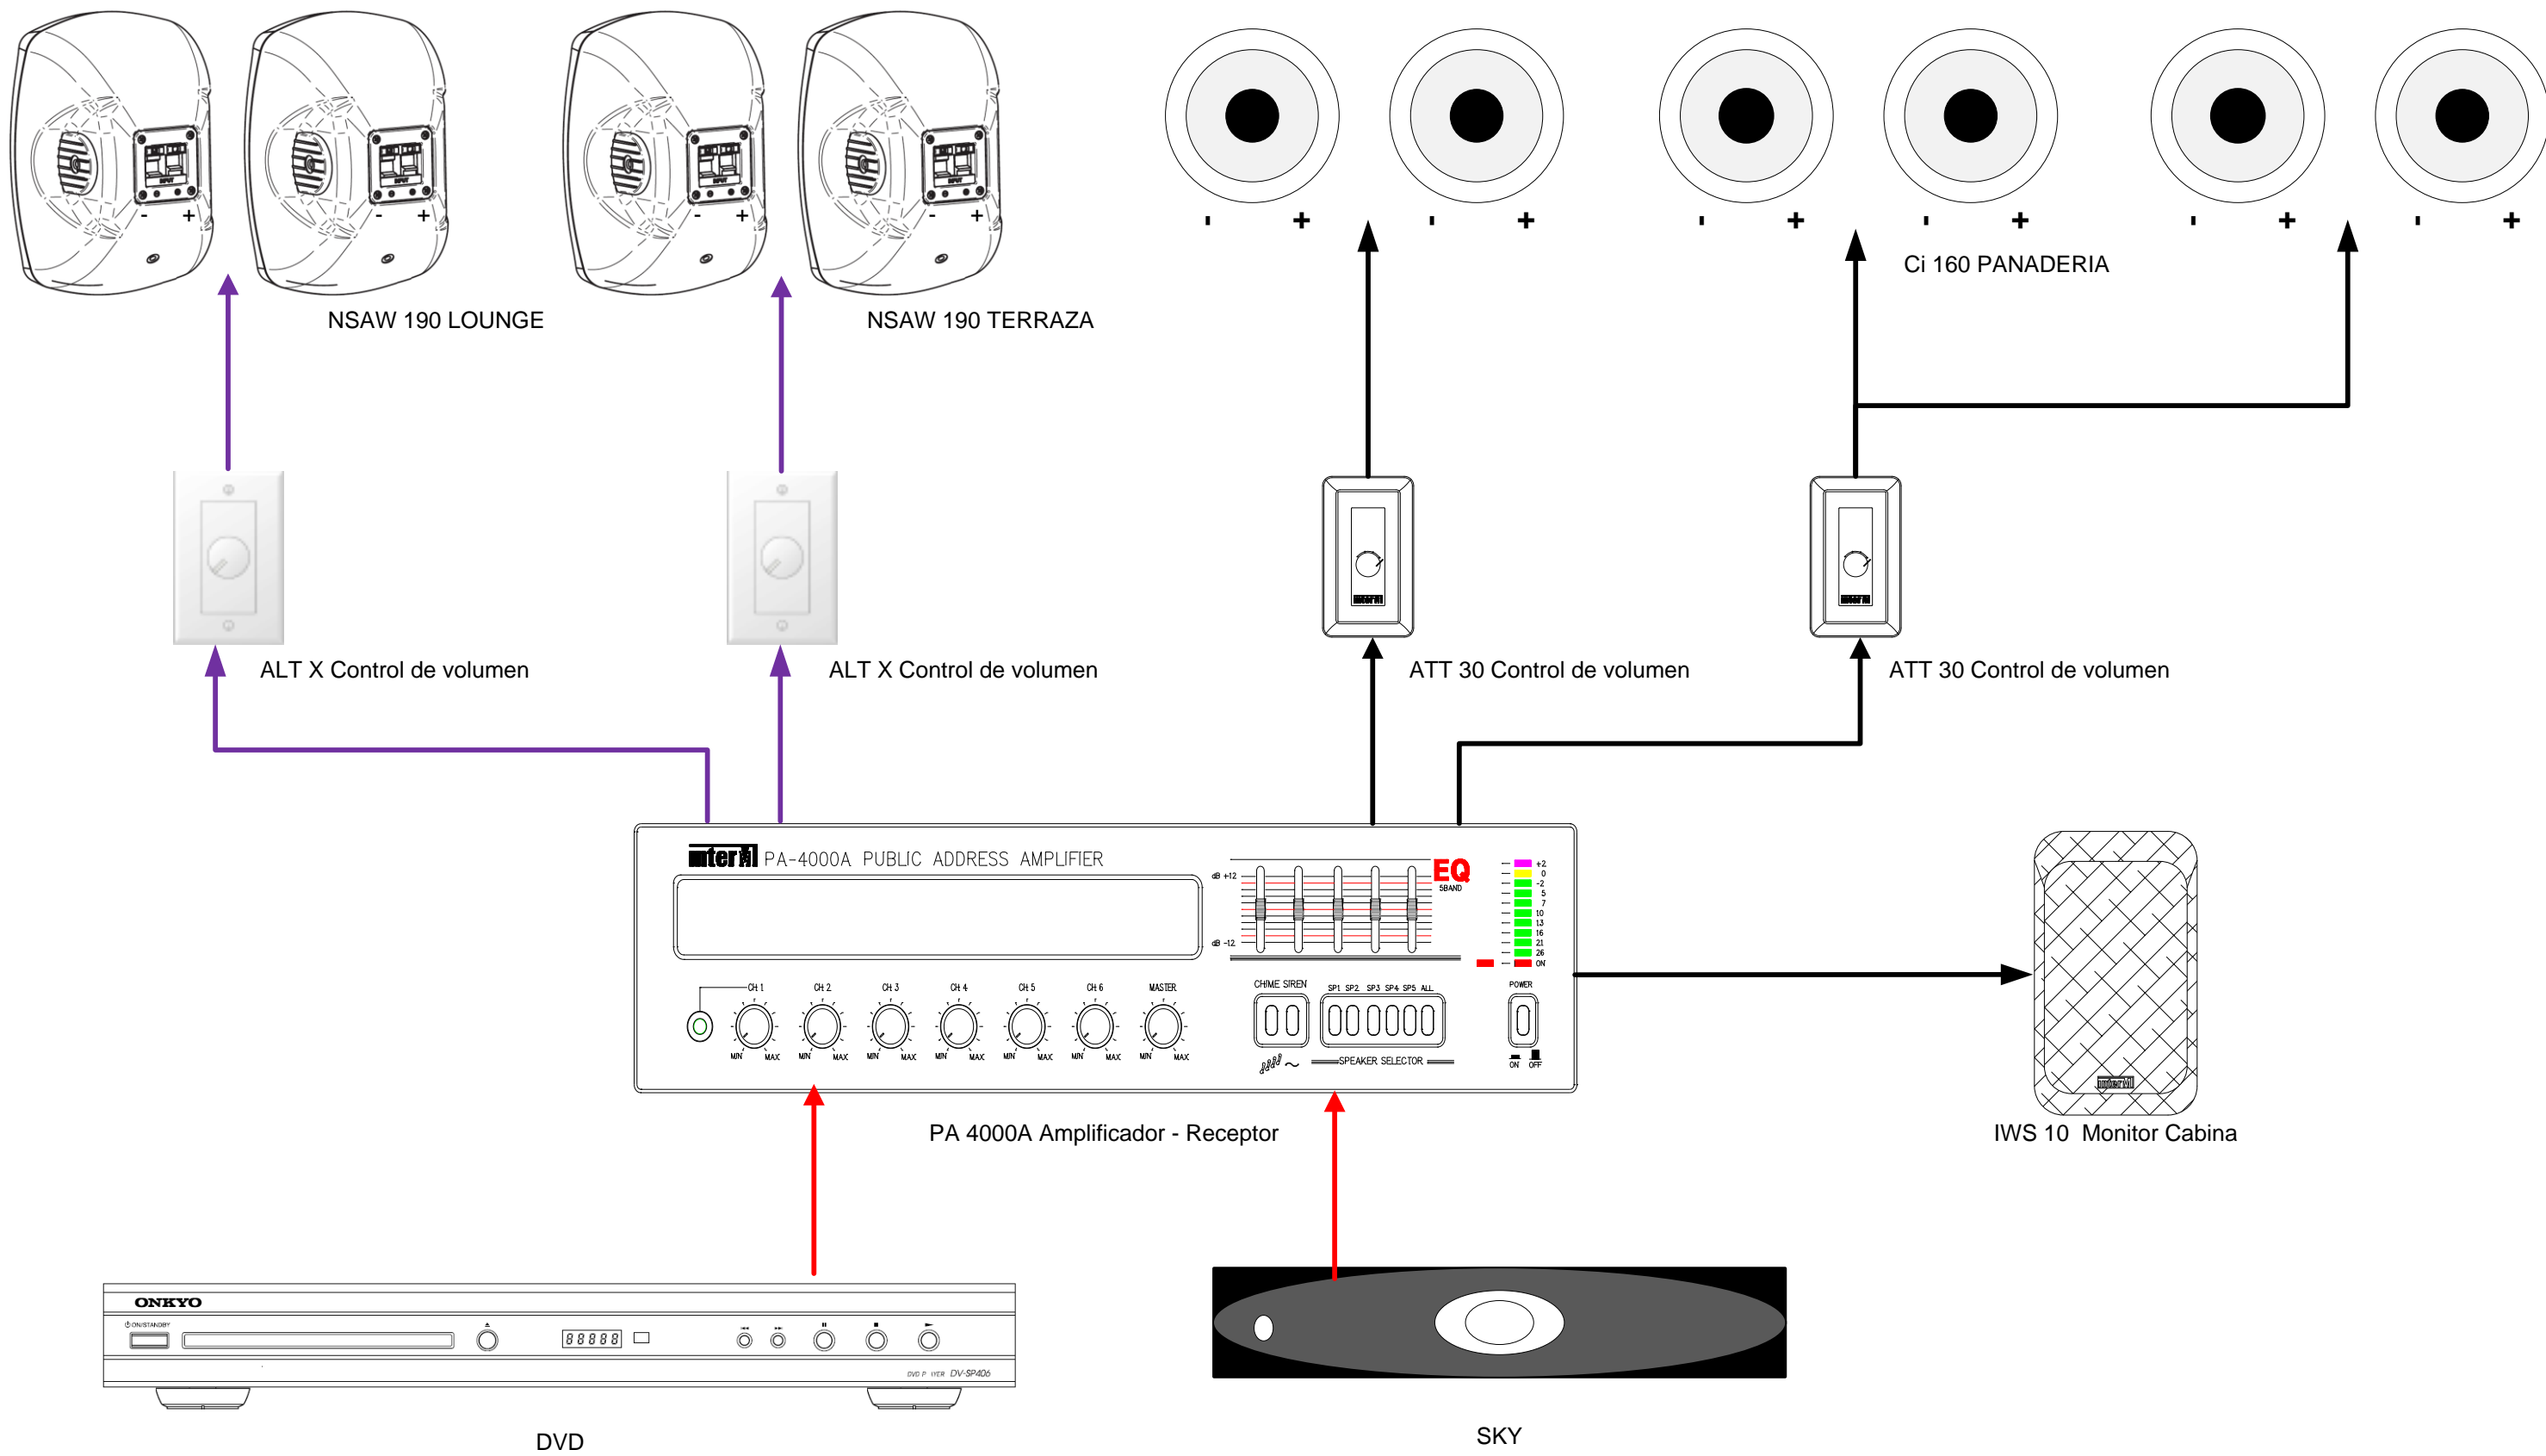

Applications

- * Masonry boxes are designed to accommodate the mounting of switches or other devices in masonry walls
- * 2-1/2" deep boxes are used in 4" block walls, 3-1/2" deep boxes are used in 6" or 8" block walls

Product Features

- * Nongangable design available from one to six gang configurations in either 2-1/2" or 3-1/2" depths
- * Rugged welded construction
- * Standard 1/2" & 3/4" concentric knockouts
- * Device ears formed inside the box, preventing mortar from getting in the device holes
- * Standard wall plates cover box opening

Compliances

UL 514-A listed, File E195978

El Globo				Audio y Video		REV
Dibujado ON SOUND				Ubicación de equipos en cabina		
Fecha	01 de Noviembre de 2010	Escala	NA	Unidad: metros	Hoja	2 de 5

El Globo				Video		REV
Dibujado	ON SOUND			Detalles de registros para pantalla		
Fecha	01 de Noviembre de 2010	Escala	NA	Unidad: metros	Hoja	3 de 5

El Globo		Tamaño	AUDIO		REV
Dibujado	ON SOUND	ON SOUND		Conexión común de equipo	
Fecha	01 de Noviembre de 2010	Escala	NA	Hoja	4 de 5

Anotaciones

	Señal de Audio de 70Volts
	Señal de Audio Potencia
	Señal de Audio Desbalanceada