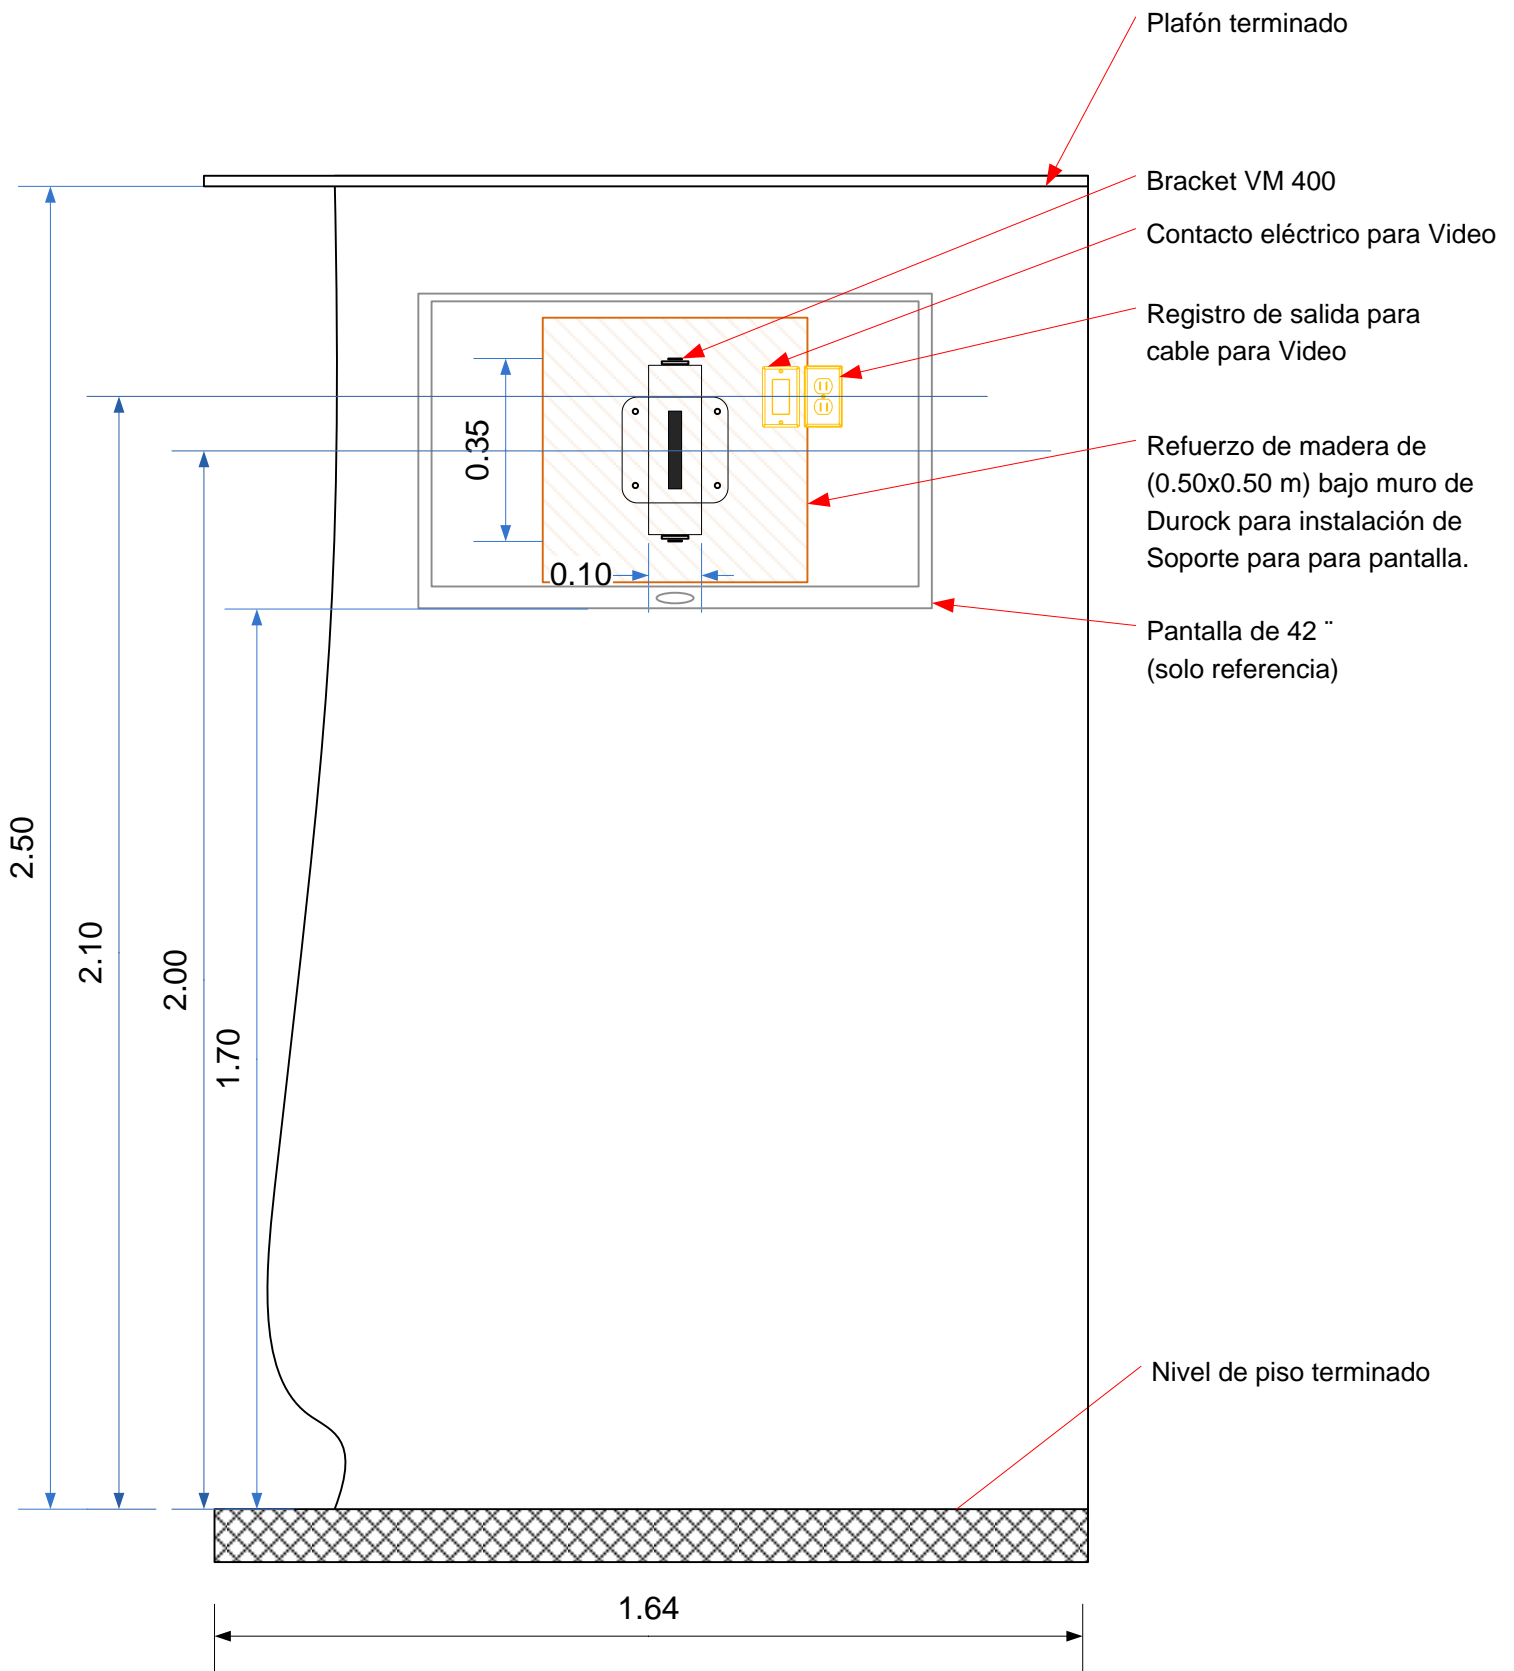

Applications

- * Masonry boxes are designed to accommodate the mounting of switches or other devices in masonry walls
- * 2-1/2" deep boxes are used in 4" block walls, 3-1/2" deep boxes are used in 6" or 8" block walls

Product Features

- * Nongangable design available from one to six gang configurations in either 2-1/2" or 3-1/2" depths
- * Rugged welded construction
- * Standard 1/2" & 3/4" concentric knockouts
- * Device ears formed inside the box, preventing mortar from getting in the device holes
- * Standard wall plates cover box opening

Compliances

UL 514-A listed, File E195978

El Globo				Audio y Video		REV
Dibujado ON SOUND				Ubicación de equipos en cabina		
Fecha	01 de Noviembre de 2010	Escala	NA	Unidad: metros	Hoja	2 de 5

El Globo				Video		REV
Dibujado	ON SOUND			Detalles de registros para pantalla		
Fecha	01 de Noviembre de 2010	Escala	NA	Unidad: metros	Hoja	3 de 5

El Globo		Tamaño	AUDIO		REV
Dibujado	ON SOUND	ON SOUND		Conexión común de equipo	
Fecha	01 de Noviembre de 2010	Escala	NA	Hoja	4 de 5

Anotaciones

	Señal de Audio de 70Volts
	Señal de Audio Potencia
	Señal de Audio Desbalanceada